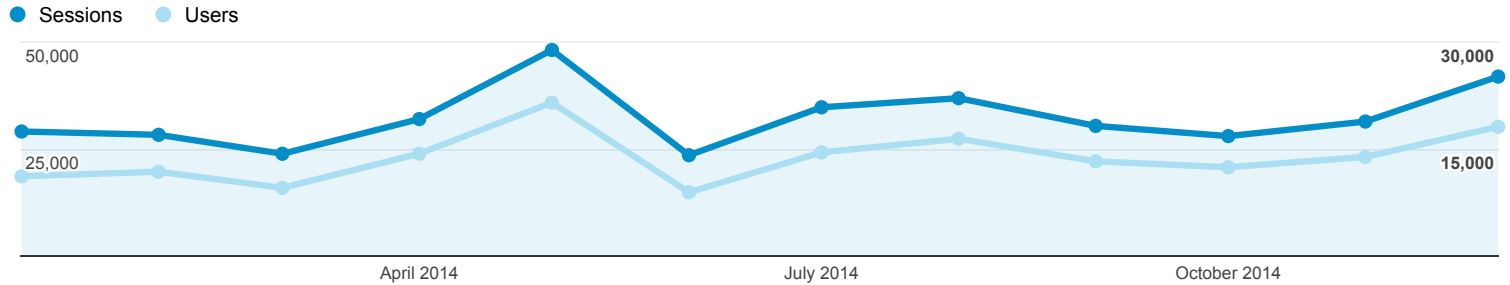

Jan 1, 2014 - Dec 31, 2014

# Audience Overview

All Sessions  
100.00%

Overview

Sessions  
**388,589**

Users  
**127,288**

Pageviews  
**880,535**

Pages / Session  
**2.27**

Avg. Session Duration  
**00:02:03**

Bounce Rate  
**46.98%**

% New Sessions  
**30.90%**

Returning Visitor (Blue) | New Visitor (Green)

Language	Sessions	% Sessions
1. en-gb	208,034	53.54%
2. en-us	163,051	41.96%
3. en	6,057	1.56%
4. en-au	1,076	0.28%
5. en_gb	1,028	0.26%
6. nl-nl	900	0.23%
7. it	781	0.20%
8. de-de	563	0.14%
9. es	536	0.14%
10. fr	487	0.13%