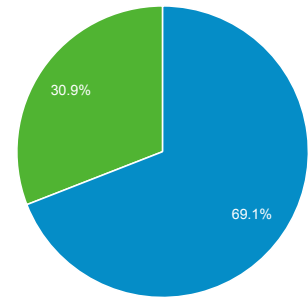

# Audience Overview

All Sessions  
100.00%

Overview

Sessions  
**388,589**

Users  
**127,288**

Pageviews  
**880,535**

Pages / Session  
**2.27**

Avg. Session Duration  
**00:02:03**

Bounce Rate  
**46.98%**

% New Sessions  
**30.90%**

Returning Visitor (Blue) | New Visitor (Green)

Language	Sessions	% Sessions
1. en-gb	208,034	53.54%
2. en-us	163,051	41.96%
3. en	6,057	1.56%
4. en-au	1,076	0.28%
5. en_gb	1,028	0.26%
6. nl-nl	900	0.23%
7. it	781	0.20%
8. de-de	563	0.14%
9. es	536	0.14%
10. fr	487	0.13%